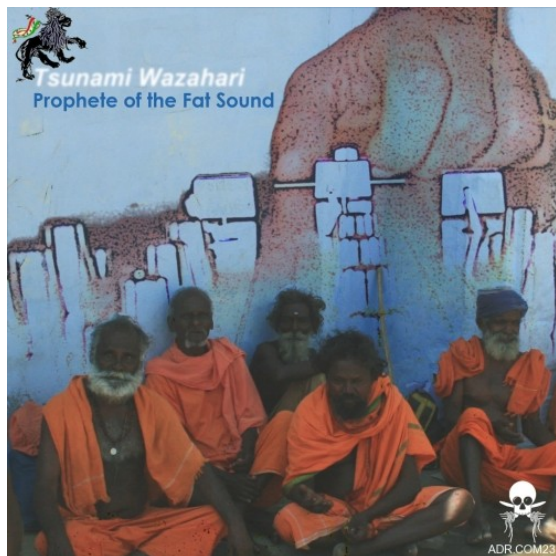

# Tsunami Wazahari

## Prophet of the Fat Sound

Nouvel opus de **Tsunami Wazahari** '*Prophete of the Fat Sound*'... Du Dub a coulé sous les ponts depuis son 1er album '*Outta Breaks*', ici le son est plus travaillé, les sonorités plus chaudes et le mix de haute volée... On retrouve tout au long de ses 13 titres, des expérimentations de **Tsunami** comme sur les morceaux '*Broken Paper*' ou '*Holy*', du roots envoutant et planant comme sur '*Introducing to my mind*' et '*Special Request*' mais aussi du pur steppa comme sur '*Massive Dub System*' et '*Slave Dub*', toujours agémenté d'effets mais juste ce qu'il faut, de samples, de scratches et de mélodies ethniques comme on peut le ressentir par le visuel de la jaquette très réussi...